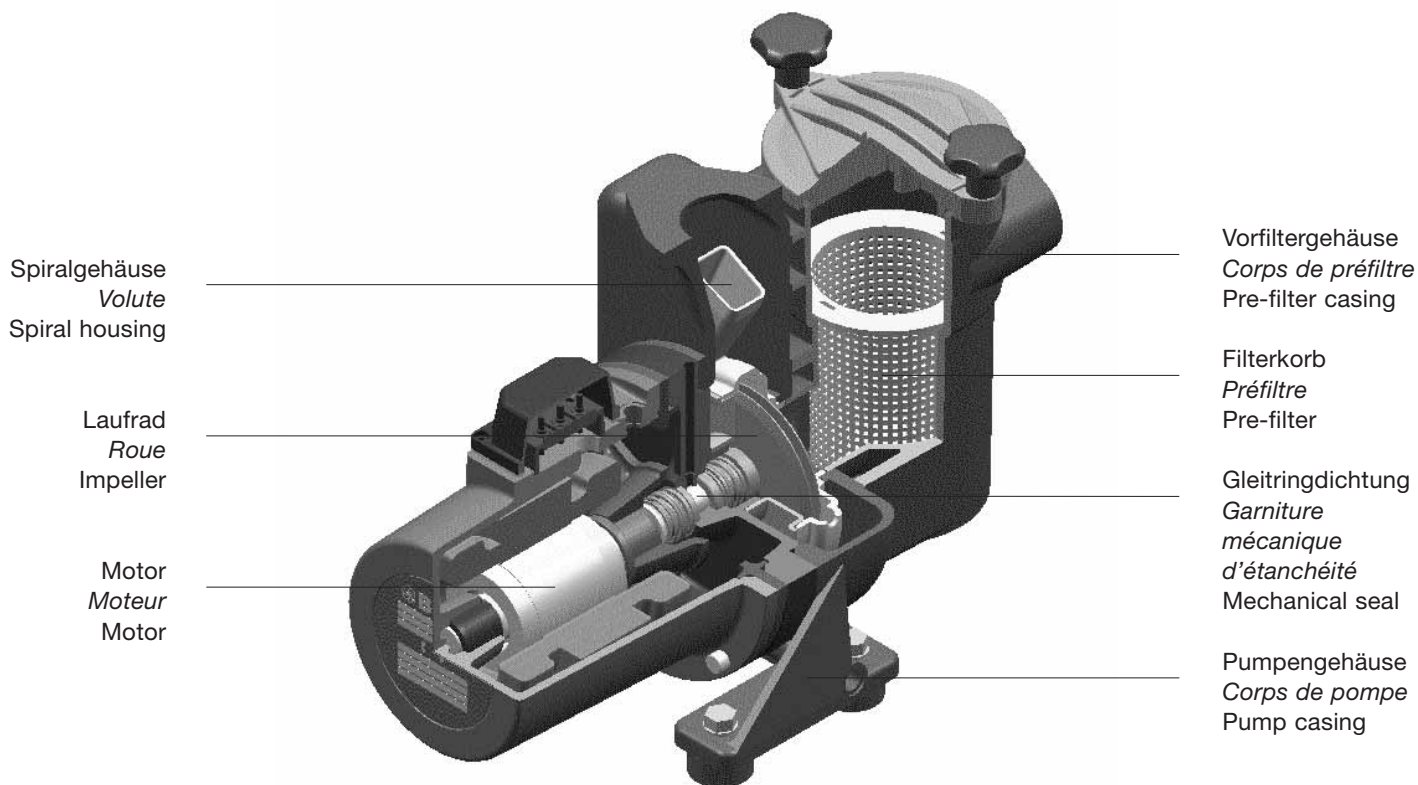

Die Biral-Schwimmbadpumpe

Das Kernstück einer jeden funktions-sicheren Schwimmbadanlage.

Da das Schwimmbadwasser täglich 4- bis 6-mal umgewälzt wird, müssen sich Schwimmbadpumpen im Dauerbetrieb bewähren.

Biral-Schwimmbadpumpen sind selbstansaugend und zeichnen sich aus durch unübertroffene Laufruhe.

La pompe de piscine Biral

L'élément vital pour le bon fonctionnement de toute piscine. L'eau du bassin subissant 4 à 6 circulations par jour, les pompes doivent donc assurer un service permanent, sans défaillance.

Pompes de piscine Biral sont auto-amorçantes et excellent par une marche extrêmement silencieuse.

The Biral swimming-pool pump

The most important part to assure a good functioning of each swimming-pool.

The water of the pool being circulated 4 to 6 times per day, the pumps have to assure a permanent operation, without disturbance.

Biral swimming-pool pumps are selfpriming and distinguish through their extremely silent operation.

Motor 2900 1/min., 3 x 400 V, 50 Hz	Moteur 2900 1/min., 3 x 400 V, 50 Hz	Motor 2900 1/min., 3x400 V, 50 Hz
Isolationsklasse: F	Classe d'isolation: F	Insulating class: F
Schutzart: IP 44	Protection: IP 44	Protection: IP 44
Ruhig laufend, mit Gleitlager	Marche silencieuse, avec paliers lisses	Silent operation, with slide bearings
Eingebauter Filterkorb	Préfiltre incorporé	with mounted pre-filter
Gegenflanschen mit Dichtungen und Schrauben	Contrebrides avec joints et vis	Counter flanges with packings and screws
Anti-Vibrations- elemente	Blocs anti-vibrations	with anti-vibration elements