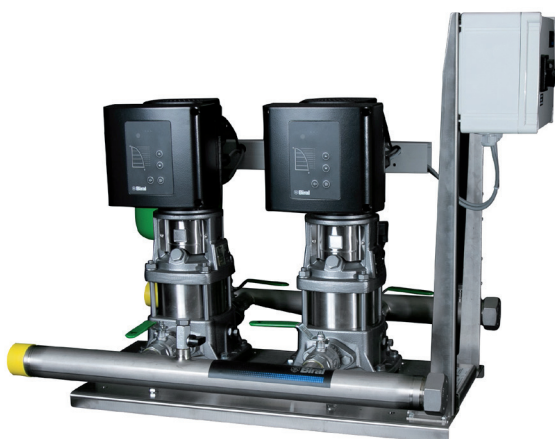

Communiqué de presse

Contact

Nouvelles installations de surpression réglées de Biral *La nouvelle ComBo de Biral*

Biral a actualisé sa gamme d'installations de surpression. Avec les nouvelles installations de surpression de la série ComBo, le premier fabricant de pompes suisse présente des installations de surpression réglées parfaitement compatibles, avec jusqu'à quatre pompes raccordées en parallèle.

Outre les installations non réglées toujours disponibles, Biral propose des installations de surpression réglées en adéquation à chaque besoin. Les nouvelles installations ComBo peuvent comporter des pompes haute pression horizontales multi-étages (ComBo easy) ou jusqu'à quatre pompes haute pression verticales multi-étages (ComBo 1x HP-E ou ComBo 2x HP-E jusqu'à 4x HP-E). Comme pour la PrimAX, la ModulA et la VariA-E, les utilisateurs bénéficient également pour les installations ComBo de la philosophie de commande intuitive Biral. Ainsi, la valeur de consigne notamment peut être très facilement réglée.

Biral AG
Südstrasse 10
CH-3110 Münsingen
Schweiz
T +41 (0)31 720 90 00
F +41 (0)31 720 94 43
Rosmarie Danz
r.danz@biral.ch
www.biral.ch

ComBo easy

ComBo HP-E

Les installations multipompe offrent une sécurité de fonctionnement accrue grâce à la redondance des pompes et peuvent atteindre des volumes particulièrement élevés grâce à un raccordement en cascade. Les pompes requises à cet effet sont raccordées et débranchées selon les besoins et ce, sans commande subordonnée supplémentaire. Les pompes HP-E utilisées sont équipées d'entraînements à vitesse réglée avec convertisseurs de fréquence. Ce qui permet d'adapter leur vitesse afin que l'installation soit toujours alimentée à pression constante même en cas de variations de la consommation d'eau. Ceci s'effectue immédiatement et de manière silencieuse.